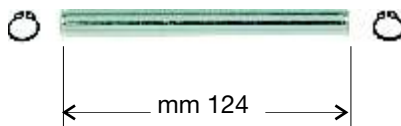

12 161 9190

KIT PERNO CAVALLETTI CENTRALI
Versione 2005
GILERA: Easy Moving-Runner 50
StalkerStorm-Typhoon 50
PIAGGIO: Free FL - Nrg - Nrg Rst - Liberty 50
Ntt-Quartz-Sfera 50 / 80 - Sfera Rst 50-Sfera
Maquillage 2 v-Et2 Iniezione-ZIP Tutti